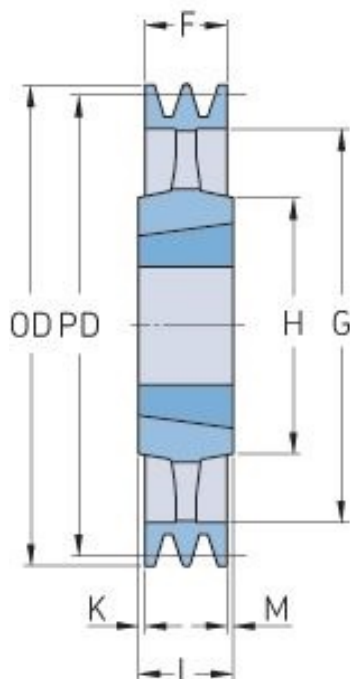

# PHP 1SPZ180TB

Roztečný průměr (mm)	180
Vnější průměr (mm)	184
Typ řemenice	4
Číslo pouzdra	1610
Min. vnitřní průměr (mm)	14
Max. vnitřní průměr (mm)	42
F (mm)	16
G (mm)	152
K (mm)	-
L (mm)	25
M (mm)	9
H (mm)	92
Hmotnost (kg)	2.1